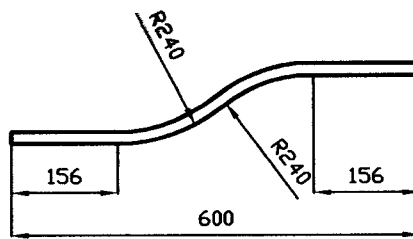

wiech

RÁDIUS "S"
ROZMERY 1800X600 MM

RÁDIUS R 240
ROZMERY 1800X600 MM

RÁDIUS R 450
ROZMERY 1800X650 MM

RÁDIUS R 1000
ROZMERY 1800X850 MM

PRIEREZY OHÝBANÝCH
ELEMENTOV