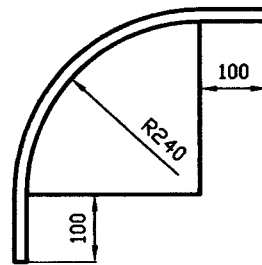

wiech

RÁDIUS "S"
ROZMERY 1800X600 MM

RÁDIUS R 240
ROZMERY 1800X600 MM

RÁDIUS R 450
ROZMERY 1800X650 MM

RÁDIUS R 1000
ROZMERY 1800X850 MM

PRIEREZY OHÝBANÝCH
ELEMENTOV