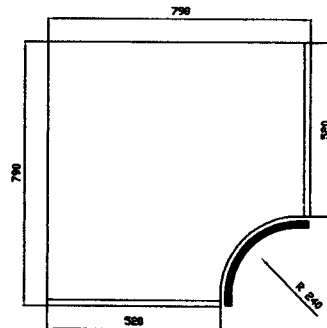

# NORMALIZOVANÉ ROZMERY OHÝBANÝCH DVIEROK PRE HORNÉ A DOLNÉ SKRINKY

570x430-R240 vnut  
713x430-R240 vnut  
920x430-R240 vnut

140x420-"S"  
283x420-"S"  
570x420-"S"  
713x420-"S"  
920x420-"S"

713x410-R1000 von  
920x410-R1000 von

713x405-R1000 vnut  
920x405-R1000 vnut

713x325-R450 von  
920x325-R450 von

713x320-R450 vnut  
920x320-R450 vnut

570x440-R240 von  
713x440-R240 von  
920x440-R240 von

110x620-R1000 von  
140x620-R1000 von  
283x620-R1000 von  
400x620-R1000 von  
570x620-R1000 von  
713x620-R1000 von  
920x620-R1000 von  
1100x620-R1000 von

713x610-R1000 vnut