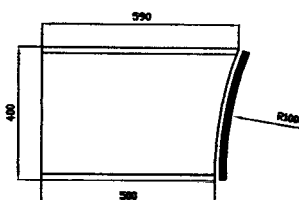

# NORMALIZOVANÉ ROZMERY OHÝBANÝCH DVIEROK PRE HORNÉ A DOLNÉ SKRINKY

570x430-R240 vnut  
713x430-R240 vnut  
920x430-R240 vnut

140x420-"S"  
283x420-"S"  
570x420-"S"  
713x420-"S"  
920x420-"S"

713x410-R1000 von  
920x410-R1000 von

713x405-R1000 vnut  
920x405-R1000 vnut

713x325-R450 von  
920x325-R450 von

713x320-R450 vnut  
920x320-R450 vnut

570x440-R240 von  
713x440-R240 von  
920x440-R240 von

110x620-R1000 von  
140x620-R1000 von  
283x620-R1000 von  
400x620-R1000 von  
570x620-R1000 von  
713x620-R1000 von  
920x620-R1000 von  
1100x620-R1000 von