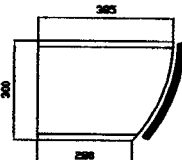

# NORMALIZOVANÉ ROZMERY OHÝBANÝCH DVIEROK PRE HORNÉ A DOLNÉ SKRINKY

570x430-R240 vnut  
713x430-R240 vnut  
920x430-R240 vnut

140x420-"S"  
283x420-"S"  
570x420-"S"  
713x420-"S"  
920x420-"S"

713x410-R1000 von  
920x410-R1000 von

713x405-R1000 vnut  
920x405-R1000 vnut

713x325-R450 von  
920x325-R450 von

713x320-R450 vnut  
920x320-R450 vnut

570x440-R240 von  
713x440-R240 von  
920x440-R240 von

110x620-R1000 von  
140x620-R1000 von  
283x620-R1000 von  
400x620-R1000 von  
570x620-R1000 von  
713x620-R1000 von  
920x620-R1000 von  
1100x620-R1000 von