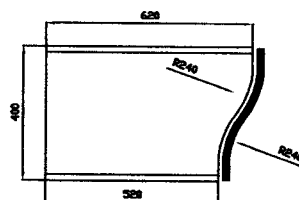

# NORMALIZOVANÉ ROZMERY OHÝBANÝCH DVIEROK PRE HORNÉ A DOLNÉ SKRINKY

570x430-R240 vnut  
713x430-R240 vnut  
920x430-R240 vnut

140x420-"S"  
283x420-"S"  
570x420-"S"  
713x420-"S"  
920x420-"S"

713x410-R1000 von  
920x410-R1000 von

713x405-R1000 vnut  
920x405-R1000 vnut

713x325-R450 von  
920x325-R450 von

713x320-R450 vnut  
920x320-R450 vnut

570x440-R240 von  
713x440-R240 von  
920x440-R240 von

110x620-R1000 von  
140x620-R1000 von  
283x620-R1000 von  
400x620-R1000 von  
570x620-R1000 von  
713x620-R1000 von  
920x620-R1000 von  
1100x620-R1000 von

713x610-R1000 vnut