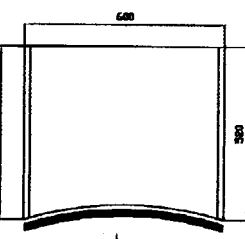

# NORMALIZOVANÉ ROZMERY OHÝBANÝCH DVIEROK PRE HORNÉ A DOLNÉ SKRINKY

570x430-R240 vnut  
713x430-R240 vnut  
920x430-R240 vnut

140x420-"S"  
283x420-"S"  
570x420-"S"  
713x420-"S"  
920x420-"S"

713x410-R1000 von  
920x410-R1000 von

713x405-R1000 vnut  
920x405-R1000 vnut

713x325-R450 von  
920x325-R450 von

713x320-R450 vnut  
920x320-R450 vnut

570x440-R240 von  
713x440-R240 von  
920x440-R240 von

110x620-R1000 von  
140x620-R1000 von  
283x620-R1000 von  
400x620-R1000 von  
570x620-R1000 von  
713x620-R1000 von  
920x620-R1000 von  
1100x620-R1000 von