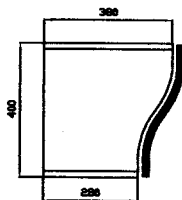

# NORMALIZOVANÉ ROZMERY OHÝBANÝCH DVIEROK PRE HORNÉ A DOLNÉ SKRINKY

570x430-R240 vnut  
713x430-R240 vnut  
920x430-R240 vnut

140x420-"S"  
283x420-"S"  
570x420-"S"  
713x420-"S"  
920x420-"S"

713x410-R1000 von  
920x410-R1000 von

713x405-R1000 vnut  
920x405-R1000 vnut

713x325-R450 von  
920x325-R450 von

713x320-R450 vnut  
920x320-R450 vnut

570x440-R240 von  
713x440-R240 von  
920x440-R240 von

110x620-R1000 von  
140x620-R1000 von  
283x620-R1000 von  
400x620-R1000 von  
570x620-R1000 von  
713x620-R1000 von  
920x620-R1000 von  
1100x620-R1000 von

713x610-R1000 vnut