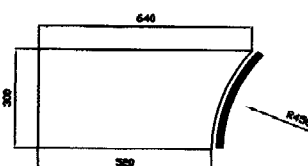

# NORMALIZOVANÉ ROZMERY OHÝBANÝCH DVIEROK PRE HORNÉ A DOLNÉ SKRINKY

570x430-R240 vnut  
713x430-R240 vnut  
920x430-R240 vnut

140x420-"S"  
283x420-"S"  
570x420-"S"  
713x420-"S"  
920x420-"S"

713x410-R1000 von  
920x410-R1000 von

713x405-R1000 vnut  
920x405-R1000 vnut

713x325-R450 von  
920x325-R450 von

713x320-R450 vnut  
920x320-R450 vnut

570x440-R240 von  
713x440-R240 von  
920x440-R240 von

110x620-R1000 von  
140x620-R1000 von  
283x620-R1000 von  
400x620-R1000 von  
570x620-R1000 von  
713x620-R1000 von  
920x620-R1000 von  
1100x620-R1000 von