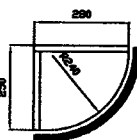

# NORMALIZOVANÉ ROZMERY OHÝBANÝCH DVIEROK PRE HORNÉ A DOLNÉ SKRINKY

570x430-R240 vnut  
713x430-R240 vnut  
920x430-R240 vnut

140x420-"S"  
283x420-"S"  
570x420-"S"  
713x420-"S"  
920x420-"S"

713x410-R1000 von  
920x410-R1000 von

713x405-R1000 vnut  
920x405-R1000 vnut

713x325-R450 von  
920x325-R450 von

713x320-R450 vnut  
920x320-R450 vnut

570x440-R240 von  
713x440-R240 von  
920x440-R240 von

110x620-R1000 von  
140x620-R1000 von  
283x620-R1000 von  
400x620-R1000 von  
570x620-R1000 von  
713x620-R1000 von  
920x620-R1000 von  
1100x620-R1000 von