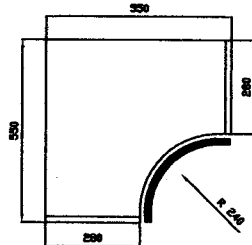

# NORMALIZOVANÉ ROZMERY OHÝBANÝCH DVIEROK PRE HORNÉ A DOLNÉ SKRINKY

570x430-R240 vnut  
713x430-R240 vnut  
920x430-R240 vnut

140x420-"S"  
283x420-"S"  
570x420-"S"  
713x420-"S"  
920x420-"S"

713x410-R1000 von  
920x410-R1000 von

713x405-R1000 vnut  
920x405-R1000 vnut

713x325-R450 von  
920x325-R450 von

713x320-R450 vnut  
920x320-R450 vnut

570x440-R240 von  
713x440-R240 von  
920x440-R240 von

110x620-R1000 von  
140x620-R1000 von  
283x620-R1000 von  
400x620-R1000 von  
570x620-R1000 von  
713x620-R1000 von  
920x620-R1000 von  
1100x620-R1000 von

713x610-R1000 vnut