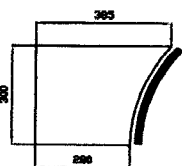

# NORMALIZOVANÉ ROZMERY OHÝBANÝCH DVIEROK PRE HORNÉ A DOLNÉ SKRINKY

570x430-R240 vnut  
713x430-R240 vnut  
920x430-R240 vnut

140x420-"S"  
283x420-"S"  
570x420-"S"  
713x420-"S"  
920x420-"S"

713x410-R1000 von  
920x410-R1000 von

713x405-R1000 vnut  
920x405-R1000 vnut

713x325-R450 von  
920x325-R450 von

713x320-R450 vnut  
920x320-R450 vnut

570x440-R240 von  
713x440-R240 von  
920x440-R240 von

110x620-R1000 von  
140x620-R1000 von  
283x620-R1000 von  
400x620-R1000 von  
570x620-R1000 von  
713x620-R1000 von  
920x620-R1000 von  
1100x620-R1000 von