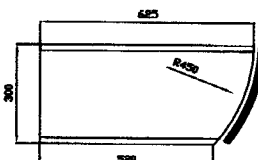

# NORMALIZOVANÉ ROZMERY OHÝBANÝCH DVIEROK PRE HORNÉ A DOLNÉ SKRINKY

570x430-R240 vnut  
713x430-R240 vnut  
920x430-R240 vnut

140x420-"S"  
283x420-"S"  
570x420-"S"  
713x420-"S"  
920x420-"S"

713x410-R1000 von  
920x410-R1000 von

713x405-R1000 vnut  
920x405-R1000 vnut

713x325-R450 von  
920x325-R450 von

713x320-R450 vnut  
920x320-R450 vnut

570x440-R240 von  
713x440-R240 von  
920x440-R240 von

110x620-R1000 von  
140x620-R1000 von  
283x620-R1000 von  
400x620-R1000 von  
570x620-R1000 von  
713x620-R1000 von  
920x620-R1000 von  
1100x620-R1000 von