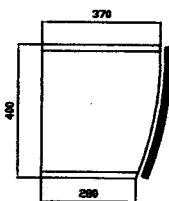

# NORMALIZOVANÉ ROZMERY OHÝBANÝCH DVIEROK PRE HORNÉ A DOLNÉ SKRINKY

570x430-R240 vnut  
713x430-R240 vnut  
920x430-R240 vnut

140x420-"S"  
283x420-"S"  
570x420-"S"  
713x420-"S"  
920x420-"S"

713x410-R1000 von  
920x410-R1000 von

713x405-R1000 vnut  
920x405-R1000 vnut

713x325-R450 von  
920x325-R450 von

713x320-R450 vnut  
920x320-R450 vnut

570x440-R240 von  
713x440-R240 von  
920x440-R240 von

110x620-R1000 von  
140x620-R1000 von  
283x620-R1000 von  
400x620-R1000 von  
570x620-R1000 von  
713x620-R1000 von  
920x620-R1000 von  
1100x620-R1000 von