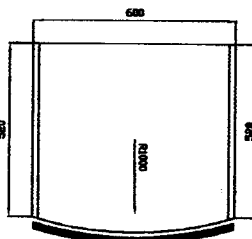

# NORMALIZOVANÉ ROZMERY OHÝBANÝCH DVIEROK PRE HORNÉ A DOLNÉ SKRINKY

570x430-R240 vnut  
713x430-R240 vnut  
920x430-R240 vnut

140x420-"S"  
283x420-"S"  
570x420-"S"  
713x420-"S"  
920x420-"S"

713x410-R1000 von  
920x410-R1000 von

713x405-R1000 vnut  
920x405-R1000 vnut

713x325-R450 von  
920x325-R450 von

713x320-R450 vnut  
920x320-R450 vnut

570x440-R240 von  
713x440-R240 von  
920x440-R240 von

110x620-R1000 von  
140x620-R1000 von  
283x620-R1000 von  
400x620-R1000 von  
570x620-R1000 von  
713x620-R1000 von  
920x620-R1000 von  
1100x620-R1000 von