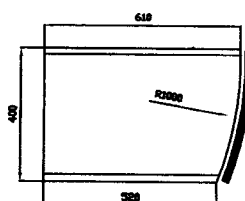

# NORMALIZOVANÉ ROZMERY OHÝBANÝCH DVIEROK PRE HORNÉ A DOLNÉ SKRINKY

570x430-R240 vnut  
713x430-R240 vnut  
920x430-R240 vnut

140x420-"S"  
283x420-"S"  
570x420-"S"  
713x420-"S"  
920x420-"S"

713x410-R1000 von  
920x410-R1000 von

713x405-R1000 vnut  
920x405-R1000 vnut

713x325-R450 von  
920x325-R450 von

713x320-R450 vnut  
920x320-R450 vnut

570x440-R240 von  
713x440-R240 von  
920x440-R240 von

110x620-R1000 von  
140x620-R1000 von  
283x620-R1000 von  
400x620-R1000 von  
570x620-R1000 von  
713x620-R1000 von  
920x620-R1000 von  
1100x620-R1000 von

713x610-R1000 vnut