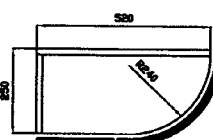

# NORMALIZOVANÉ ROZMERY OHÝBANÝCH DVIEROK PRE HORNÉ A DOLNÉ SKRINKY

570x430-R240 vnut  
713x430-R240 vnut  
920x430-R240 vnut

140x420-"S"  
283x420-"S"  
570x420-"S"  
713x420-"S"  
920x420-"S"

713x410-R1000 von  
920x410-R1000 von

713x405-R1000 vnut  
920x405-R1000 vnut

713x325-R450 von  
920x325-R450 von

713x320-R450 vnut  
920x320-R450 vnut

570x440-R240 von  
713x440-R240 von  
920x440-R240 von

110x620-R1000 von  
140x620-R1000 von  
283x620-R1000 von  
400x620-R1000 von  
570x620-R1000 von  
713x620-R1000 von  
920x620-R1000 von  
1100x620-R1000 von