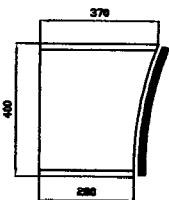

# NORMALIZOVANÉ ROZMERY OHÝBANÝCH DVIEROK PRE HORNÉ A DOLNÉ SKRINKY

570x430-R240 vnut  
713x430-R240 vnut  
920x430-R240 vnut

140x420-"S"  
283x420-"S"  
570x420-"S"  
713x420-"S"  
920x420-"S"

713x410-R1000 von  
920x410-R1000 von

713x405-R1000 vnut  
920x405-R1000 vnut

713x325-R450 von  
920x325-R450 von

713x320-R450 vnut  
920x320-R450 vnut

570x440-R240 von  
713x440-R240 von  
920x440-R240 von

110x620-R1000 von  
140x620-R1000 von  
283x620-R1000 von  
400x620-R1000 von  
570x620-R1000 von  
713x620-R1000 von  
920x620-R1000 von  
1100x620-R1000 von